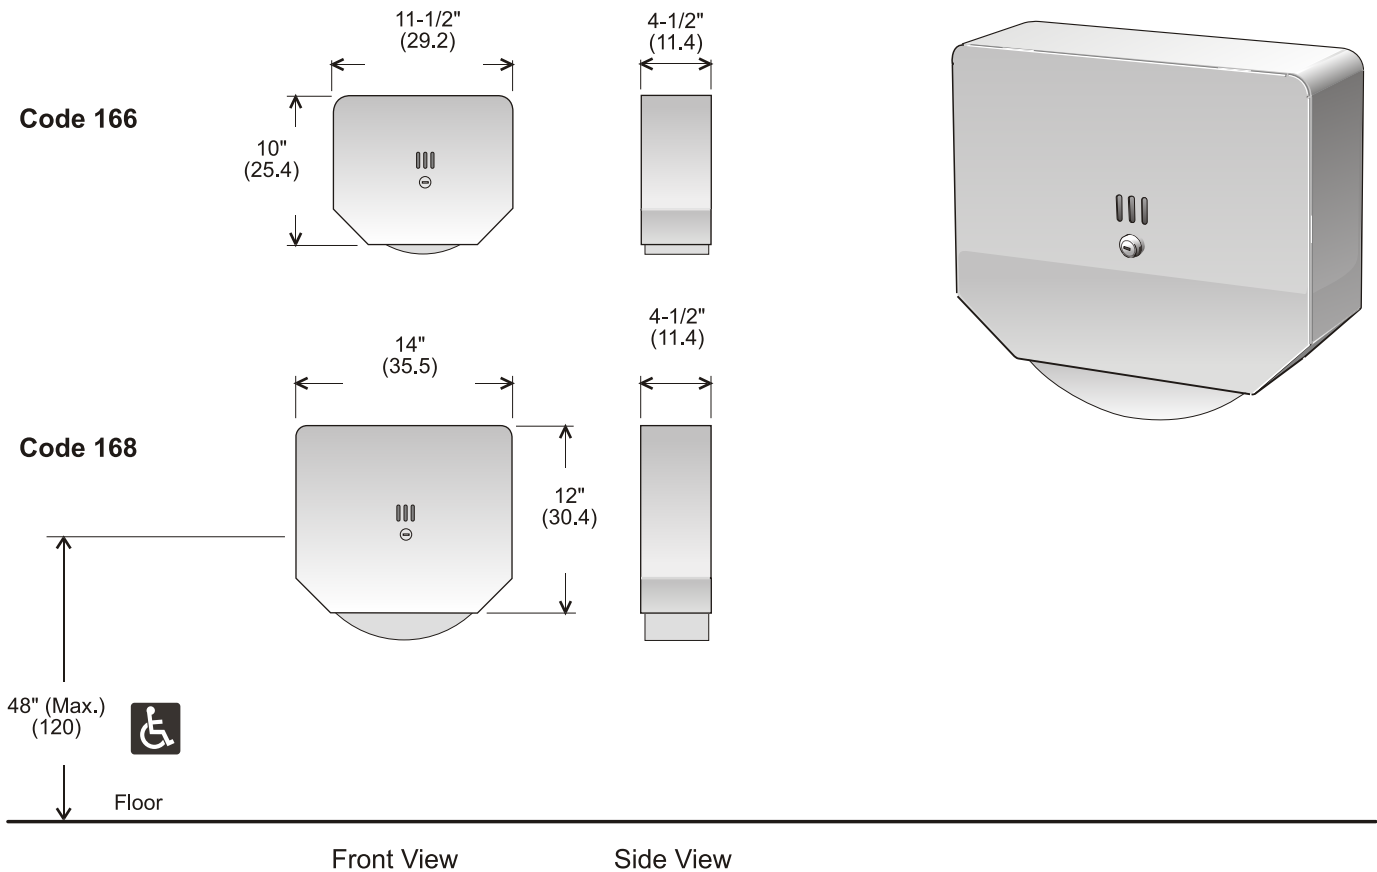

Jumbo Toilet Tissue Dispenser

Code 166:	White epoxy finish, 10" roll maximum
Code 166S:	Stainless steel finish, 10" roll maximum
Code 168:	White epoxy finish, 13" roll maximum
Code 168S:	Stainless steel finish, 13" roll maximum

Overall dimensions in inches, (centimeters in brackets).

Specifications

- Site location:**
- Wall mounted single roll dispenser offers durability in an attractive all metal package. Code 166 for locations where space and access is limited. Code 168 recommended for minimal maintenance in high traffic areas.
- Features:**
- All steel construction offers maximum fire protection.
 - Cover 22 ga crs epoxy finish (22 ga. SS on 166S & 168S), galvanized steel back.
 - Keyed lock cover.
- Roll types:**
- Code 166: roll diameters up to 10" with 2-1/4 to 3" spindle diameters
 - Code 168: roll diameters up to 13" with 2-1/4 to 3" spindle diameters
- Installation:**
- Code 166 recommended mounting height: lower mounting holes 48" (120) max., above floor level. Mounting hole c-c dimensions 3-1/2" (8.9) high x 8" (20.3) wide. 3-1/2"
 - Code 168 recommended mounting height: lower mounting holes 48" (120) max., above floor level. Mounting hole c-c dimensions 4" (10.1) high x 9" (22.8) wide.

Code 166-S: Acier inoxydable type 304, rouleau de 13 po max., sur axe de 2 1/4 à 3 po de diamètre

Code 168

Code 168-S

Caractéristiques:

Distributeur de rouleau mural solide et attrayant, dans une présentation tout métal avec clé et serrure. La fabrication en acier garantit un maximum de protection contre l'incendie. Rouleau de 13 po max., sur axe de 2 1/4 à 3 po de diamètre

Code 168: Fini époxyde blanc

Code 168-S: Acier inoxydable type 304

Poids à l'expédition : 2 kg (4 lbs)

Installation : Afin de maintenir l'accès libre, le dessous du distributeur ne doit pas être placé à plus de 111,7 cm (44 po) du sol. Vis de montage incluses.