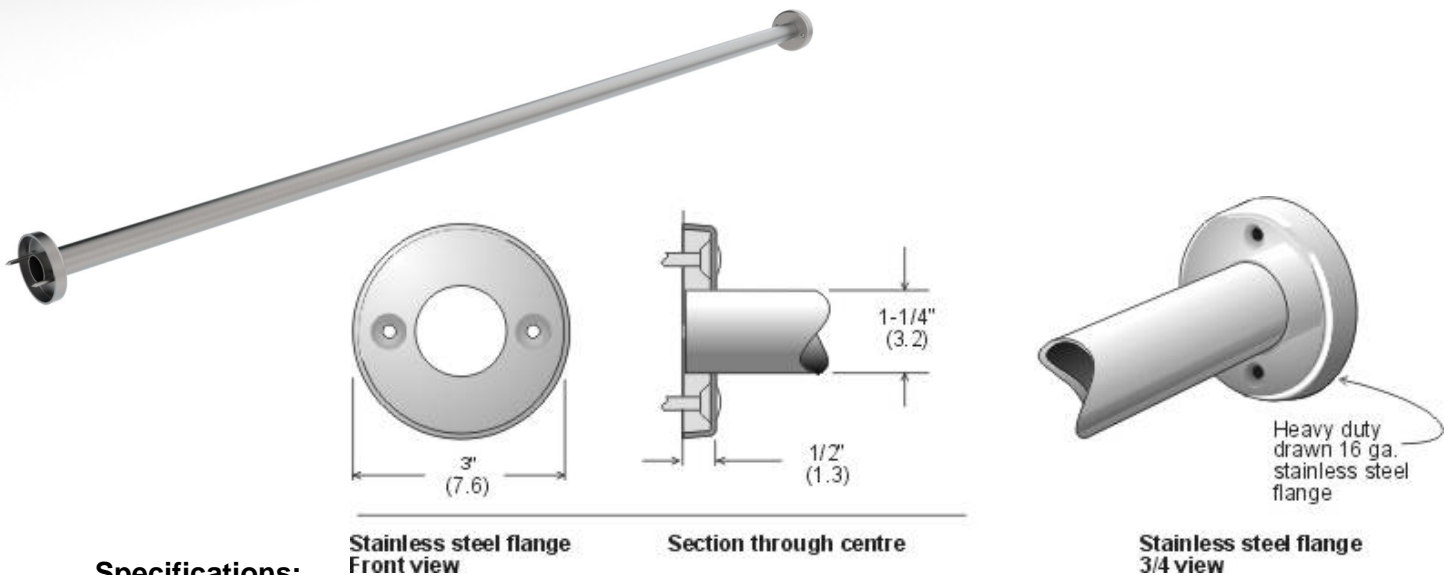

- Quality
- Value
- Service

**Tech
Reference**

Hygienic Solutions at Work

Stainless Steel Shower Rods

Code 1145-S: Stainless Shower rod 5' x 1-1/4" dia.
Code 1145-72SS: Stainless Shower rod 72" x 1-1/4" dia.
Code 1145-36SS: Stainless Shower rod 36" x 1-1/4" dia.

[Download
PDF](#)

Specifications:

Materials: Shower rods are type 304 stainless steel with number 4 brushed finish. Flanges are drawn stainless steel type 304 number 4 brushed finish, 16 gauge.

Installation: Stainless steel csk. mounting screws provided.

Code 1144-500: Crochet et chaîne de retenue

Code 1144-501L: Crochets à rideau, acier inox (paquet de 12)

Code 1144-502: Rideau de douche, 48 x 78 po

Spécifications:

Caractéristiques :

Les rideaux de douches sont en PEVA, de 0,2 mm d'épaisseur (cal. 8), avec un fini chevron de couleur solide. Ils sont imputrescibles et traités contre les fissures dues au froid (-15 oC). Les oeillets sont cerclés d'aluminium et dissimulés dans un renfort très solide. Le rideau de douche et les crochets en plastique sont offerts en blanc.

1145-72SS : Tringle de douche en inox., 72 po x 1 1/4 po de dia.

1145-36SS : Tringle de douche en inox., 36 po x 1 1/4 po de dia.