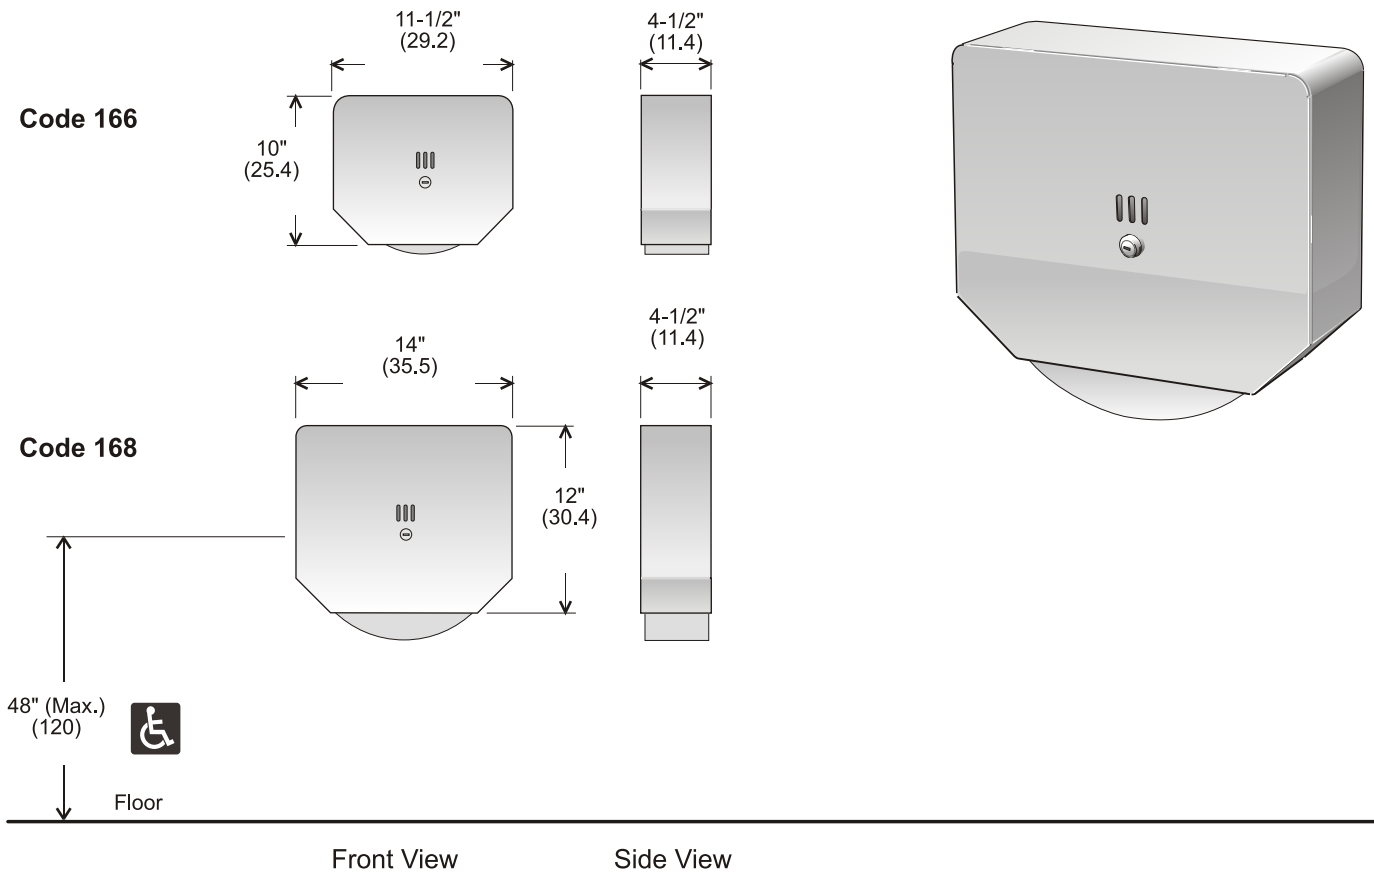

Jumbo Toilet Tissue Dispenser

Code 166:	White epoxy finish, 10" roll maximum
Code 166S:	Stainless steel finish, 10" roll maximum
Code 168:	White epoxy finish, 13" roll maximum
Code 168S:	Stainless steel finish, 13" roll maximum

Overall dimensions in inches, (centimeters in brackets).

Specifications

- Site location:**
- Wall mounted single roll dispenser offers durability in an attractive all metal package. Code 166 for locations where space and access is limited. Code 168 recommended for minimal maintenance in high traffic areas.
- Features:**
- All steel construction offers maximum fire protection.
 - Cover 22 ga crs epoxy finish (22 ga. SS on 166S & 168S), galvanized steel back.
 - Keyed lock cover.
- Roll types:**
- Code 166: roll diameters up to 10" with 2-1/4 to 3" spindle diameters
 - Code 168: roll diameters up to 13" with 2-1/4 to 3" spindle diameters
- Installation:**
- Code 166 recommended mounting height: lower mounting holes 48" (120) max., above floor level. Mounting hole c-c dimensions 3-1/2" (8.9) high x 8" (20.3) wide. 3-1/2"
 - Code 168 recommended mounting height: lower mounting holes 48" (120) max., above floor level. Mounting hole c-c dimensions 4" (10.1) high x 9" (22.8) wide.

Code 166-S: Acier inoxydable type 304, rouleau de 13 po max., sur axe de 2 1/4 à 3 po de diamètre

Code 168

Code 168-S

Caractéristiques:

Distributeur de rouleau mural solide et attrayant, dans une présentation tout métal avec clé et serrure. La fabrication en acier garantit un maximum de protection contre l'incendie. Rouleau de 13 po max., sur axe de 2 1/4 à 3 po de diamètre

Code 168: Fini époxyde blanc

Code 168-S: Acier inoxydable type 304

Poids à l'expédition : 2 kg (4 lbs)

Installation : Afin de maintenir l'accès libre, le dessous du distributeur ne doit pas être placé à plus de 111,7 cm (44 po) du sol. Vis de montage incluses.